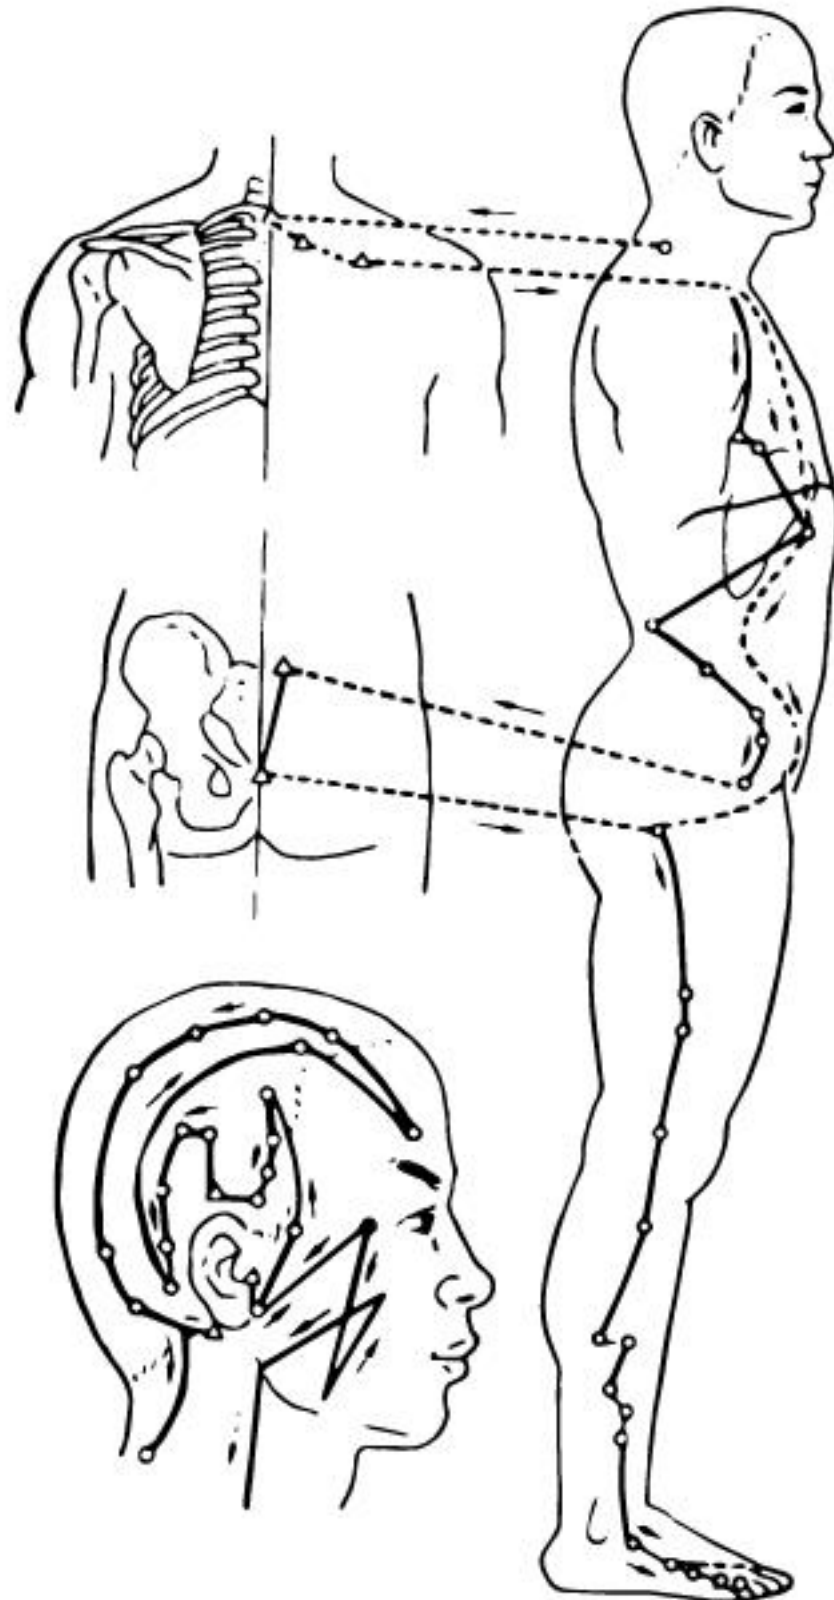

MERIDIANO DE VESÍCULA BILIAR

CARACTERÍSTICAS ENERGÉTICAS

ELEMENTO MADERA

Viscera	Vesícula Biliar
Órgano asociado	Hígado
Polaridad	Yang
Flujo de Qi	Descendente
Estación	Primavera
Clima	Viento
Horario	23:00 a 01:00 hrs
Color	Verde
Sabor	Ácido
Olor	Urémico / Rancio
Sentido	Vista
Líquido	Lágrimas
Reg. Corporal	Cuello / Nuca
Tejido corporal	Tendones / Ligamentos
Orificio	Ojos
Sonidos corporales	Suspiro (HU)
Virtudes	Benevolencia
Emoción	Ira / Amargura
Sentimiento	Enojo / Intolerancia
Vértebras	Torácica 4 (T4)